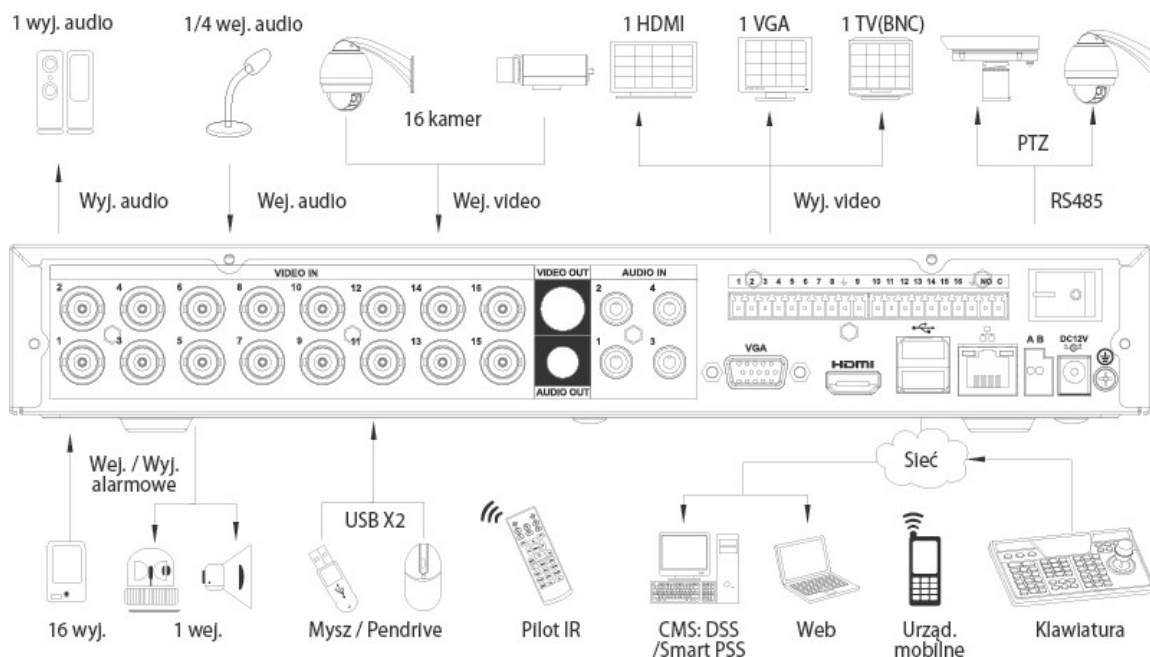

Schemat Podłączeń

* na przykładzie BCS-DVR1601QEA-II, Tryb hybrydy dostępny jest z najnowszą wersją firmware => 2.616.0001.8. Aktualizację można pobrać z strony <http://bcscctv.pl>